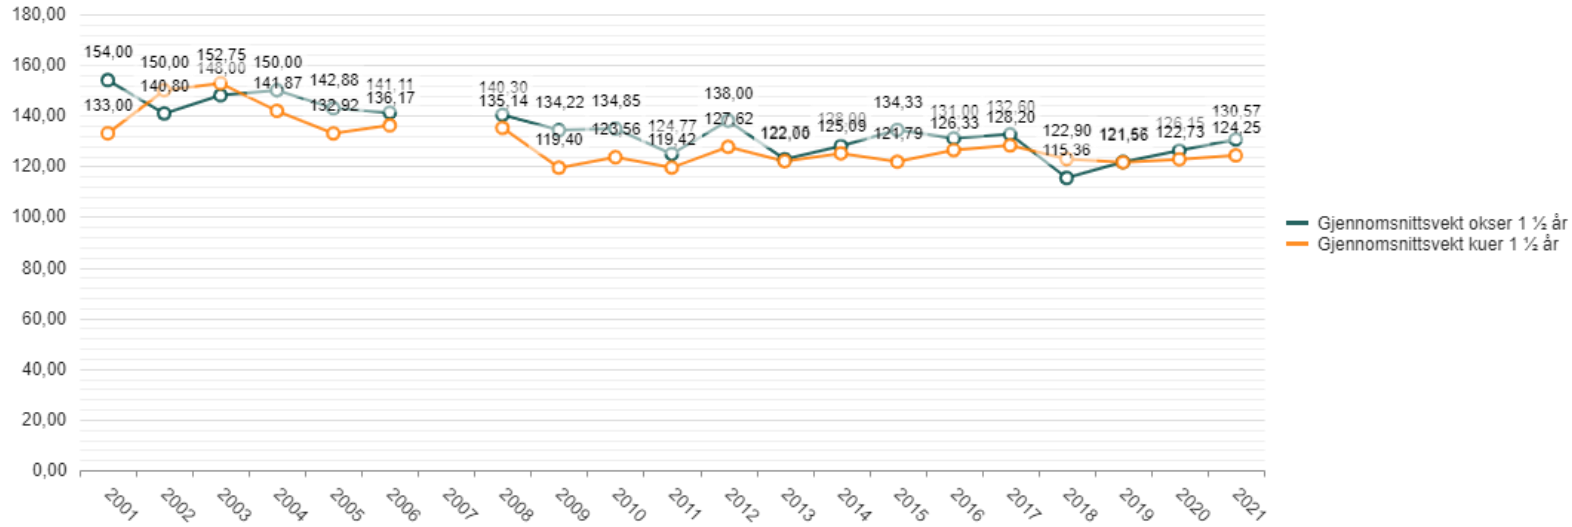

Slaktevekt dyr 1 ½ år

De siste 20 år:
Felt 1260 elg på jakt
Sum vekt 168 tonn