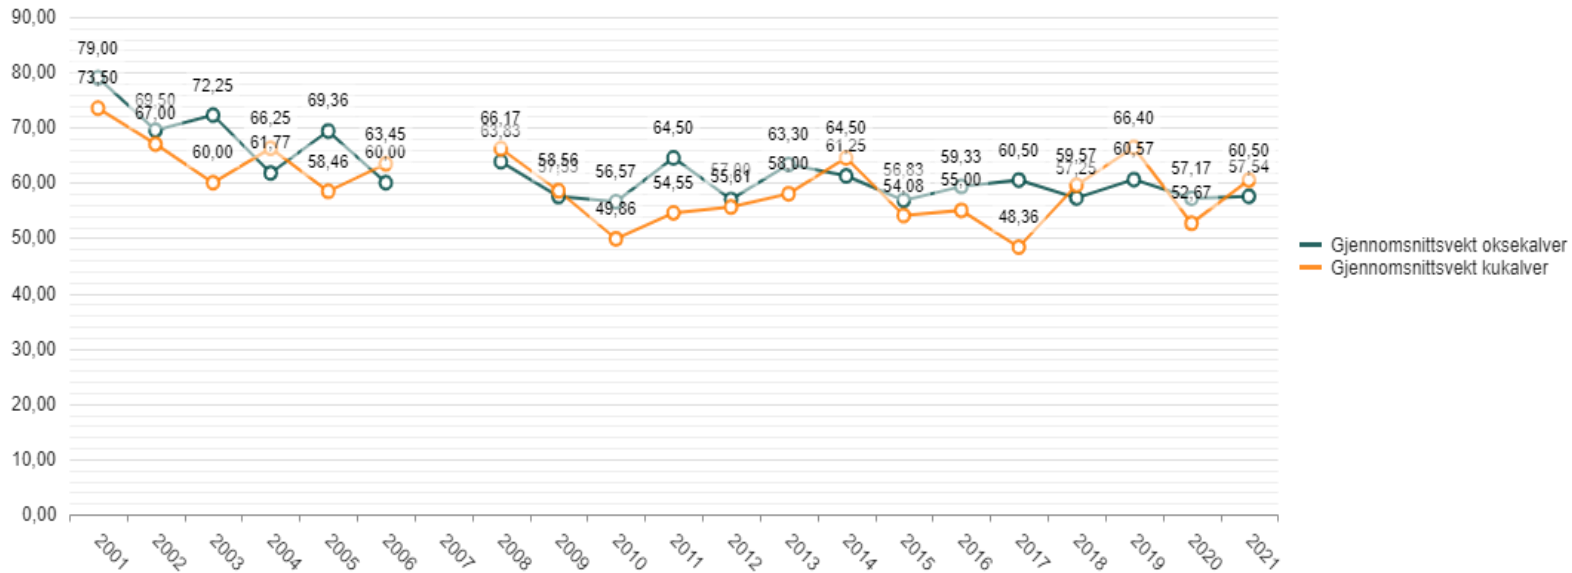

Slaktevekt kalv

De tyngste oksene:
320 kg slaktevekt: Vik/Husand 2004
318 kg slaktevekt: Kjørsvik 2016