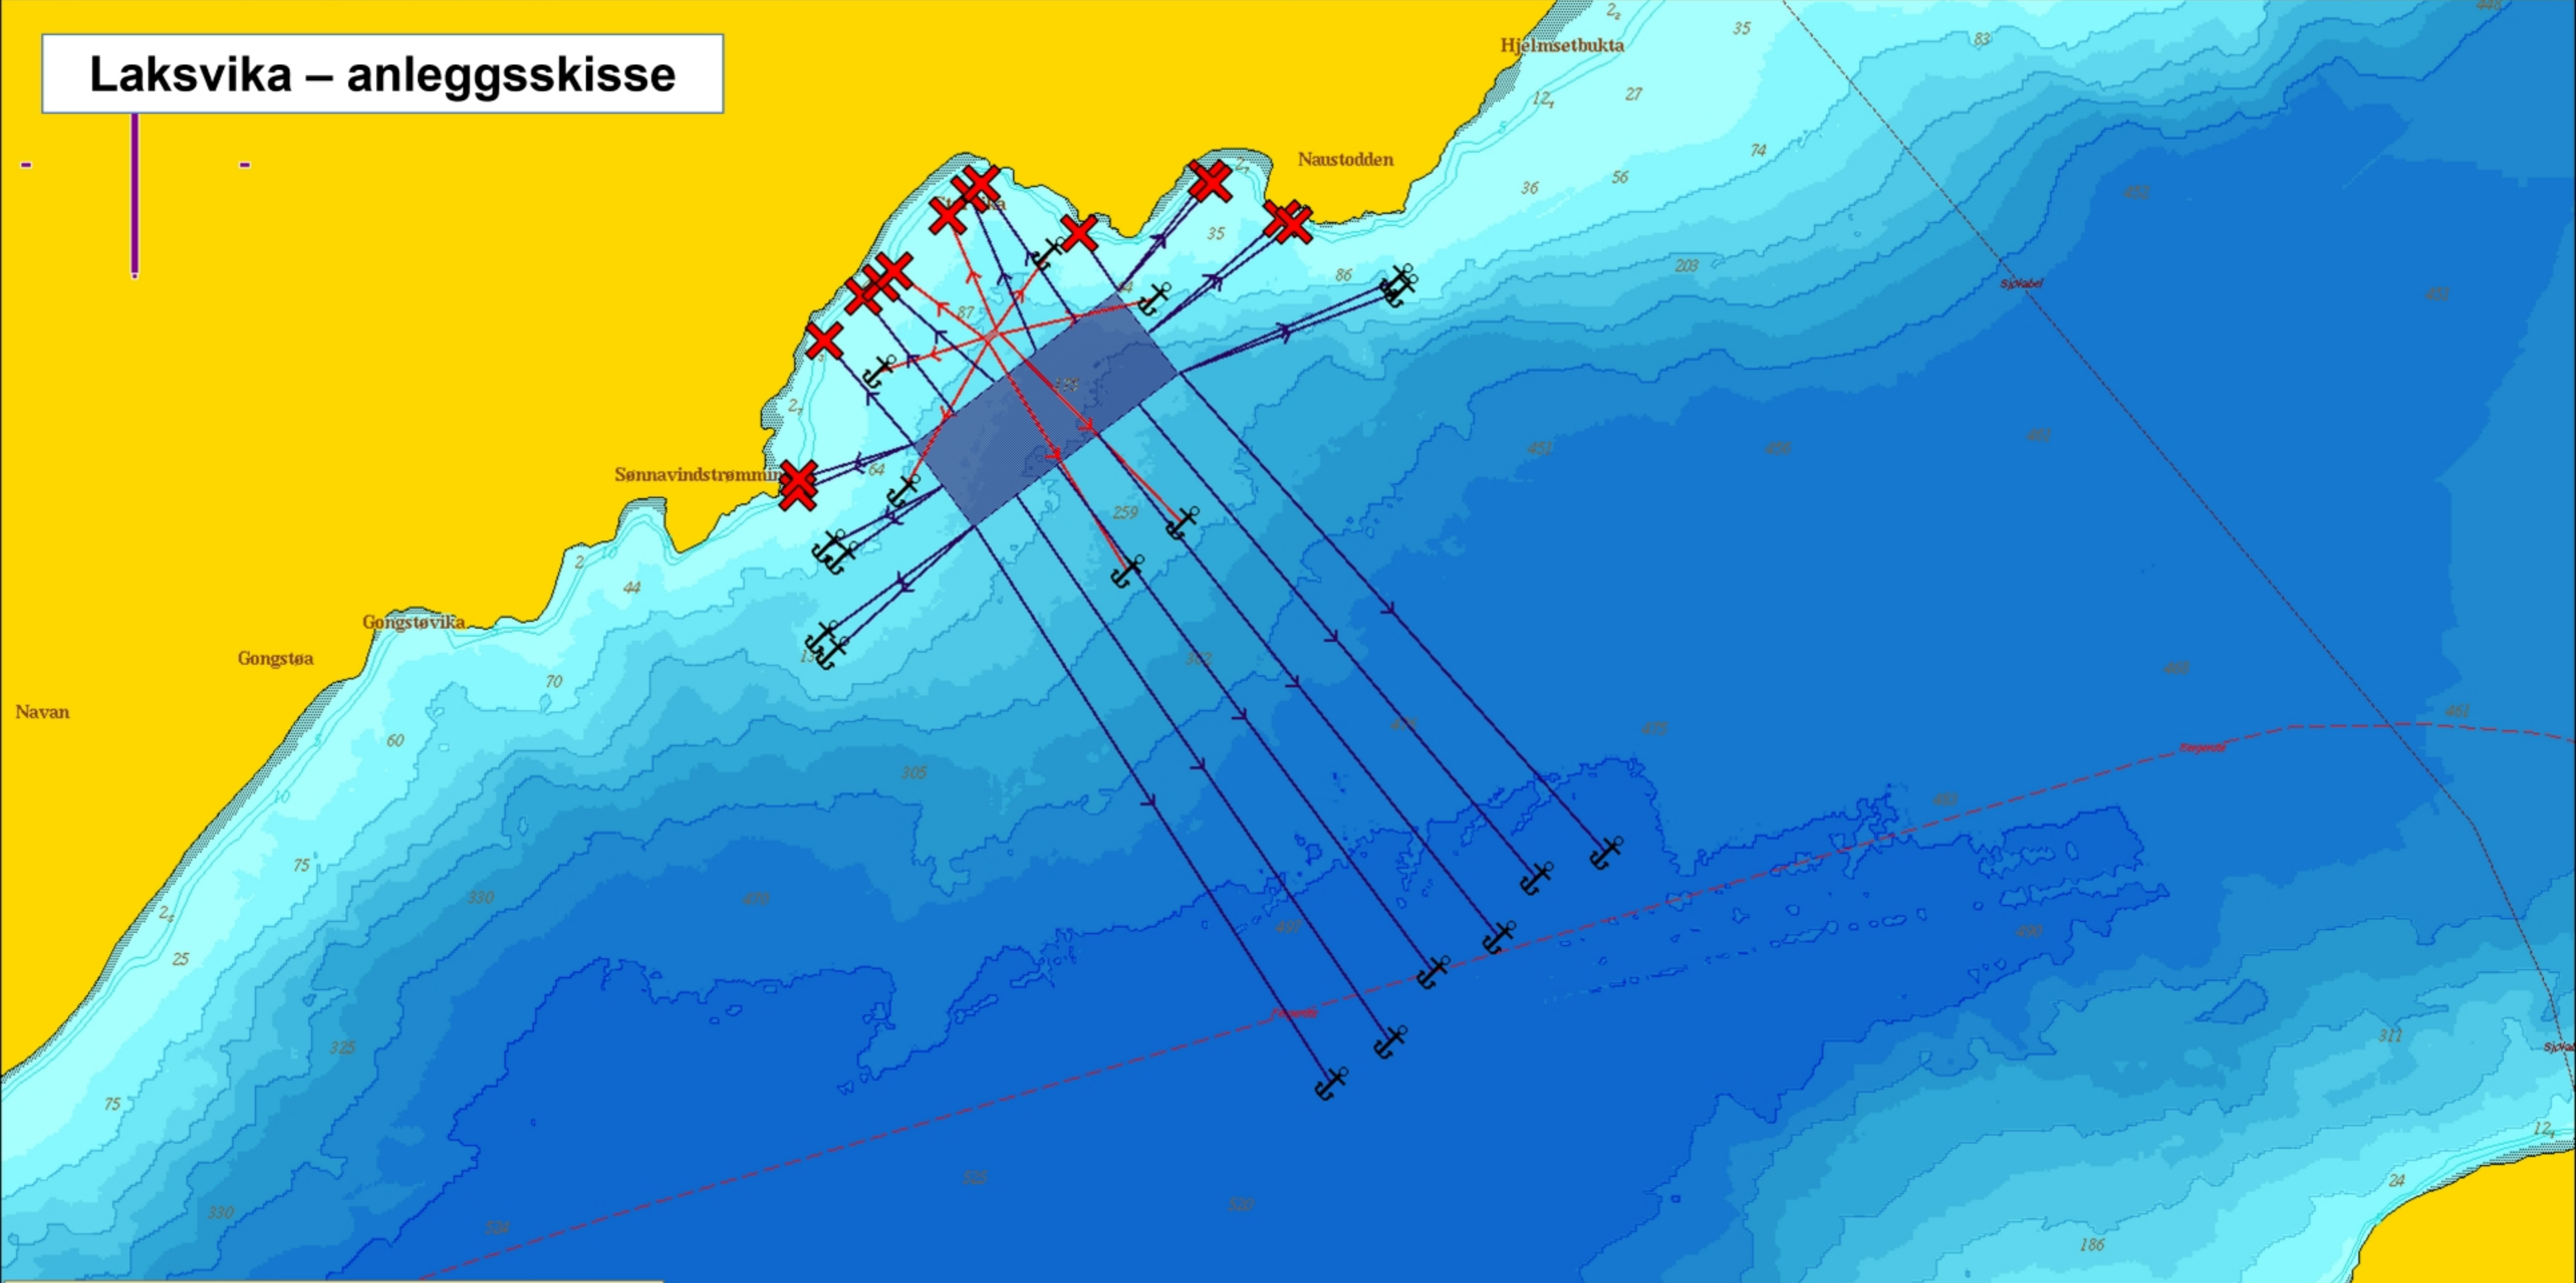

Laksvika – anleggsskisse

Dybdekoter 1 2 5 10 20 50 100 Tall

Kartvalg Norgeskart 20/5-2021 Marine grunnkart (høyremus!) SOSI (høyremus!) Shape Bakgrunn Kartnavn

Plotterlag <<< >>> A B C D E F G H I Ørnhaugneset Periode Berner Høyre museknapp endrer navn